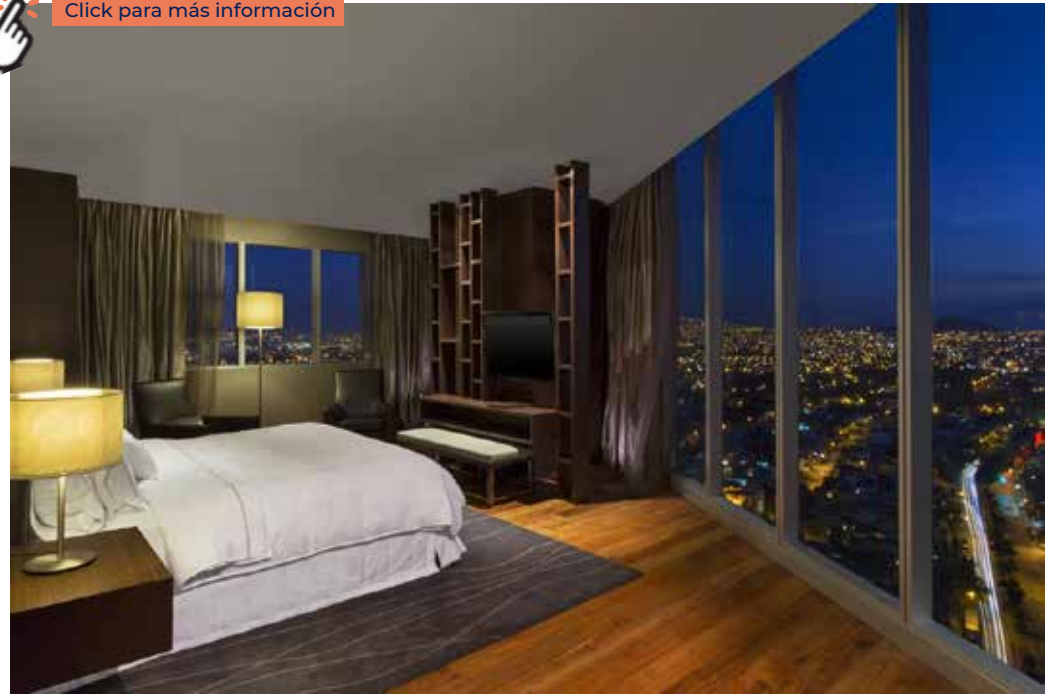

THE WESTIN

Av. de las Rosas 2911, Verde Valle, 44540, Gdl, Jalisco.

Tel. 33 3880 2700

Código: Convergenciashow 2024

Costos aproximados por noche

IMPUESTOS INCLUIDOS

$3,035.00MXN

Tiempo del hotel a Expo Guadalajara

05 minutos | 05 minutos

[Click para más información](#)