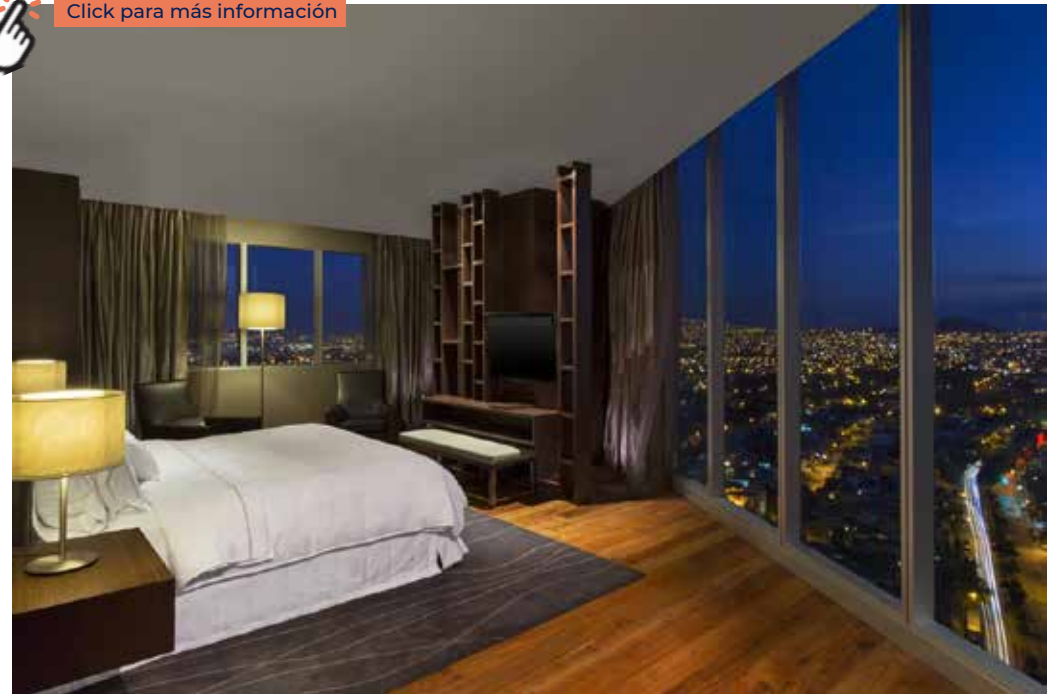

THE WESTIN

Av. de las Rosas 2911, Verde Valle, 44540, Gdl, Jalisco.

Tel. 33 3880 2700

Código: Convergenciashow 2024

Costos aproximados por noche

IMPUESTOS INCLUIDOS

$3,035.00MXN

Tiempo del hotel a Expo Guadalajara

05 minutos | 05 minutos

[Click para más información](#)